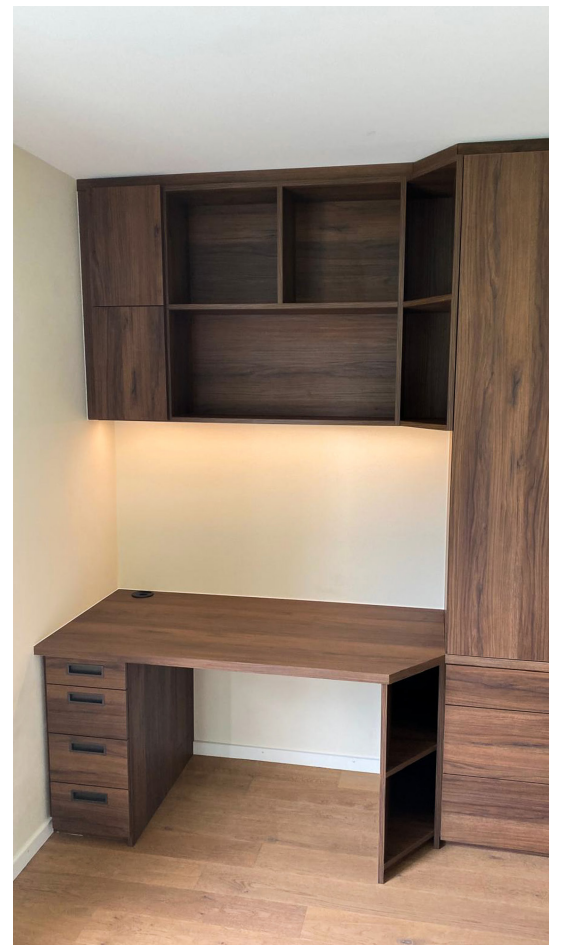

CÉDRIC GRIMM – GESCHÄFTSFÜHRER LEIKWOOD GMBH

Innenausbau Eichenkorpus, Meilen

Projekte

INNENAUSBAU

Unsere Leidenschaft und Fokus als Schreinerei liegen auf dem hochwertigen Innenausbau. Wir entwerfen und gestalten für dich Einbauschränke, Garderoben, Wohnwände, Schlafzimmer und gesamte Konzepte für dein Eigenheim. Für Geschäftskunden planen und fertigen wir Empfangsbereiche, Theken, Praxisräume, Sitzungszimmer und Restaurantausbauten. Unsere Stärken liegen im Design und in der Kundenberatung.