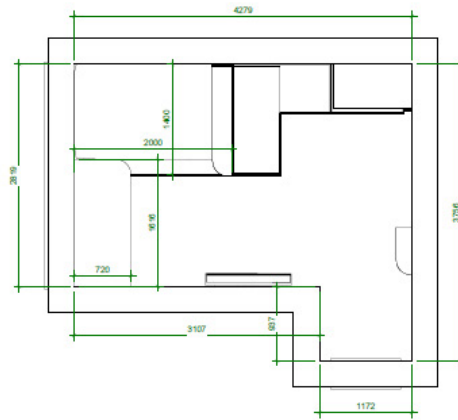

Plan Gestaltung Kinderzimmer,
Erlenbach ZH

GESAMTPROJEKTLLEITUNG

Ob Innenausbau, individuelle Möbel oder komplette Raumlösungen – wir koordinieren Planung, Produktion, Termine und Umsetzung zentral über unsere Projektleitung. Wir verfügen über ein Netzwerk von qualitativ hochwertigen, zuverlässigen Handwerksbetrieben. Auf diese Partnerschaften können wir uns bei deinem Projekt verlassen und wir koordinieren die Gewerke für dich.

So hast du eine direkte Ansprechperson und ein durchdachtes Gesamtprojekt statt viele einzelne Schnittstellen.